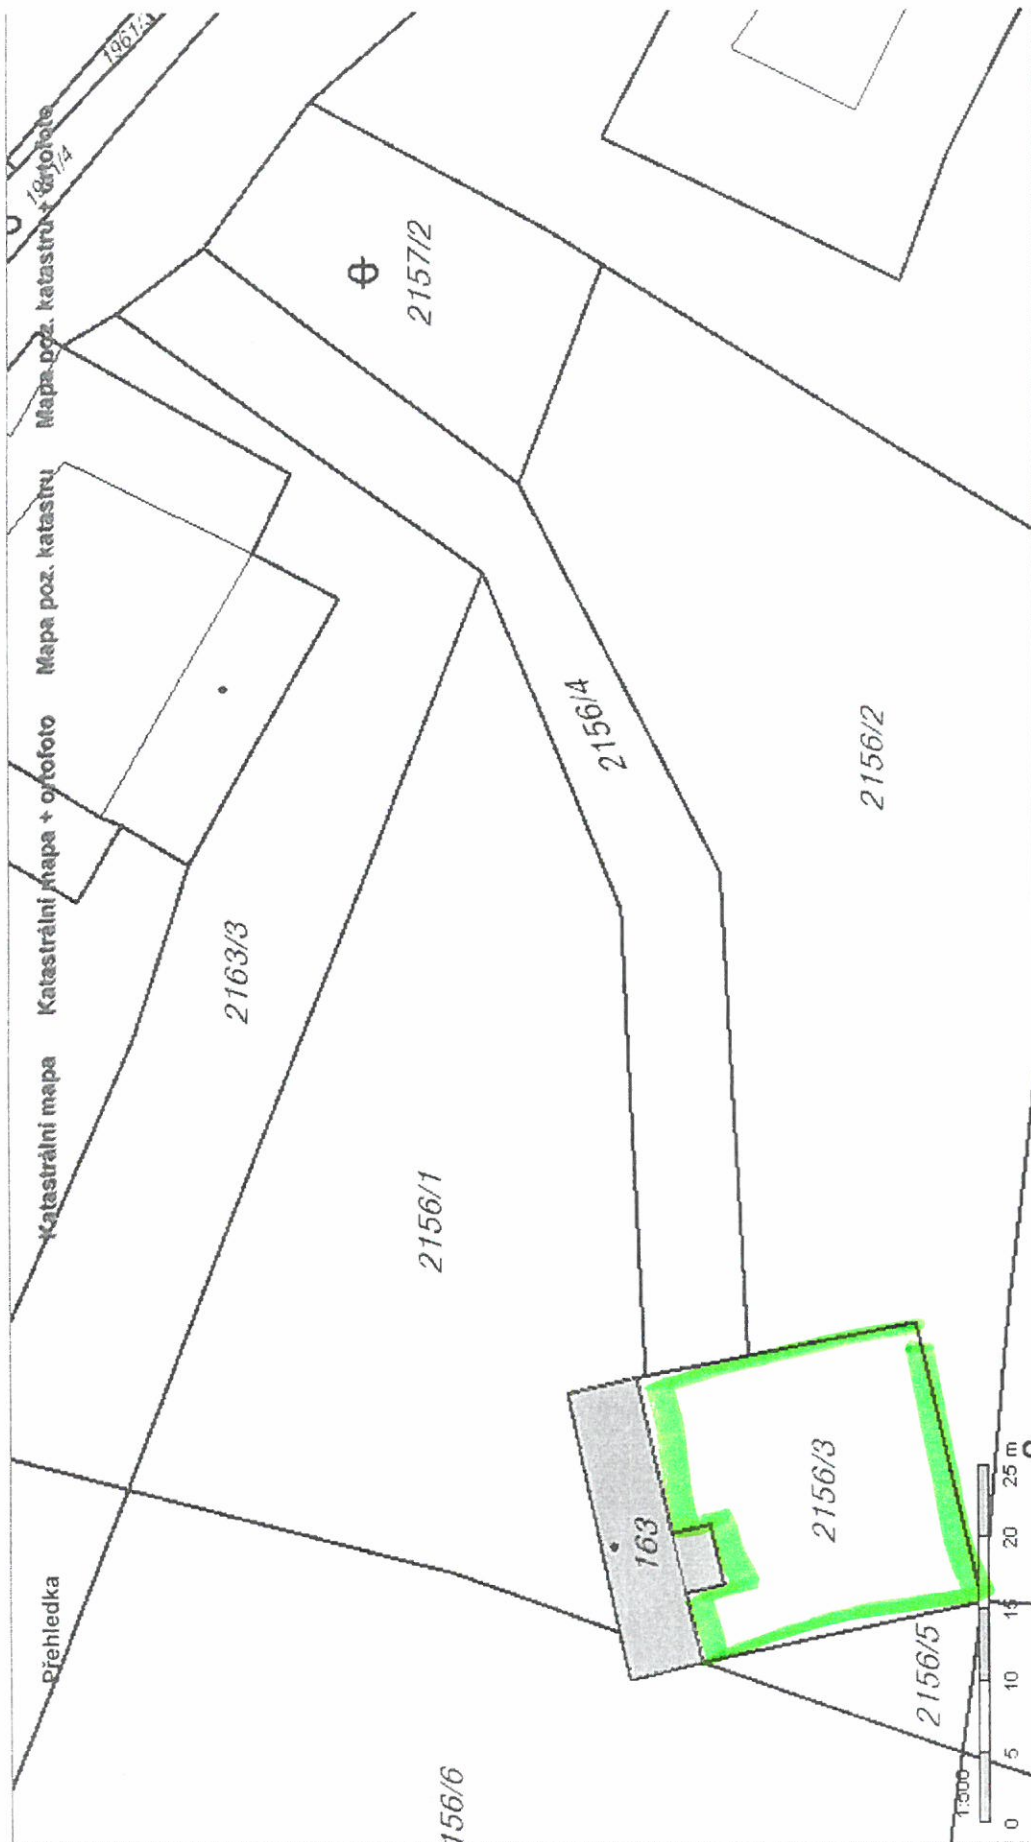

Jedná se ½ z pozemku parc.č.2156/3 o výměře 191 m² (ostatní plocha) nacházející se v k.ú. Dolní Stropnice . Jedná se o pozemek , který se nachází v blízkosti rekreačního domu žadatele .

Přílohou je přiložena i mapa z vyznačeným pozemkem na podkladu katastrální mapy.

Obsah katastrální mapy a mapy pozemkového katastru se zobrazuje od měřítka 1:5000.
 Podrobnější informace k používání mapy, aktualizaci dat a jejího obsahu jsou uvedeny v nápořádě (PDF formát).
 Veškeré zjištěné hodnoty souřadnic a délek nelze využívat pro vytyčování hranic pozemků v terénu.