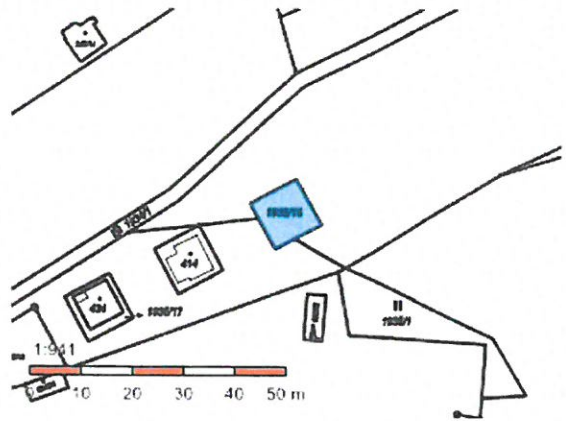

## PRODEJ POZEMKU

Obec Římov zveřejňuje podle zákona č. 128/2000 Sb., § 39, o obcích nabídku, odprodej pozemku z majetku obce Římov

Jedná se o parc.č.1935/15 o výměře 102 m<sup>2</sup>(ostatní plocha ) nacházející se v k.ú. Dolní Stropnice . Jedná se o pozemky , který je zastavěn rekreační chatou žadatele.

## Informace o pozemku

Parcelní číslo:	<a href="#">1935/15</a>
Obec:	<a href="#">Římov [545007]</a>
Katastrální území:	<a href="#">Dolní Stropnice [745651]</a>
Číslo LV:	<a href="#">1</a>
Výměra [m <sup>2</sup> ]:	102
Typ parcely:	Parcela katastru nemovitostí
Mapový list:	
Určení výměry:	Ze souřadnic v S-JTSK
Způsob využití:	jiná plocha
Druh pozemku:	ostatní plocha