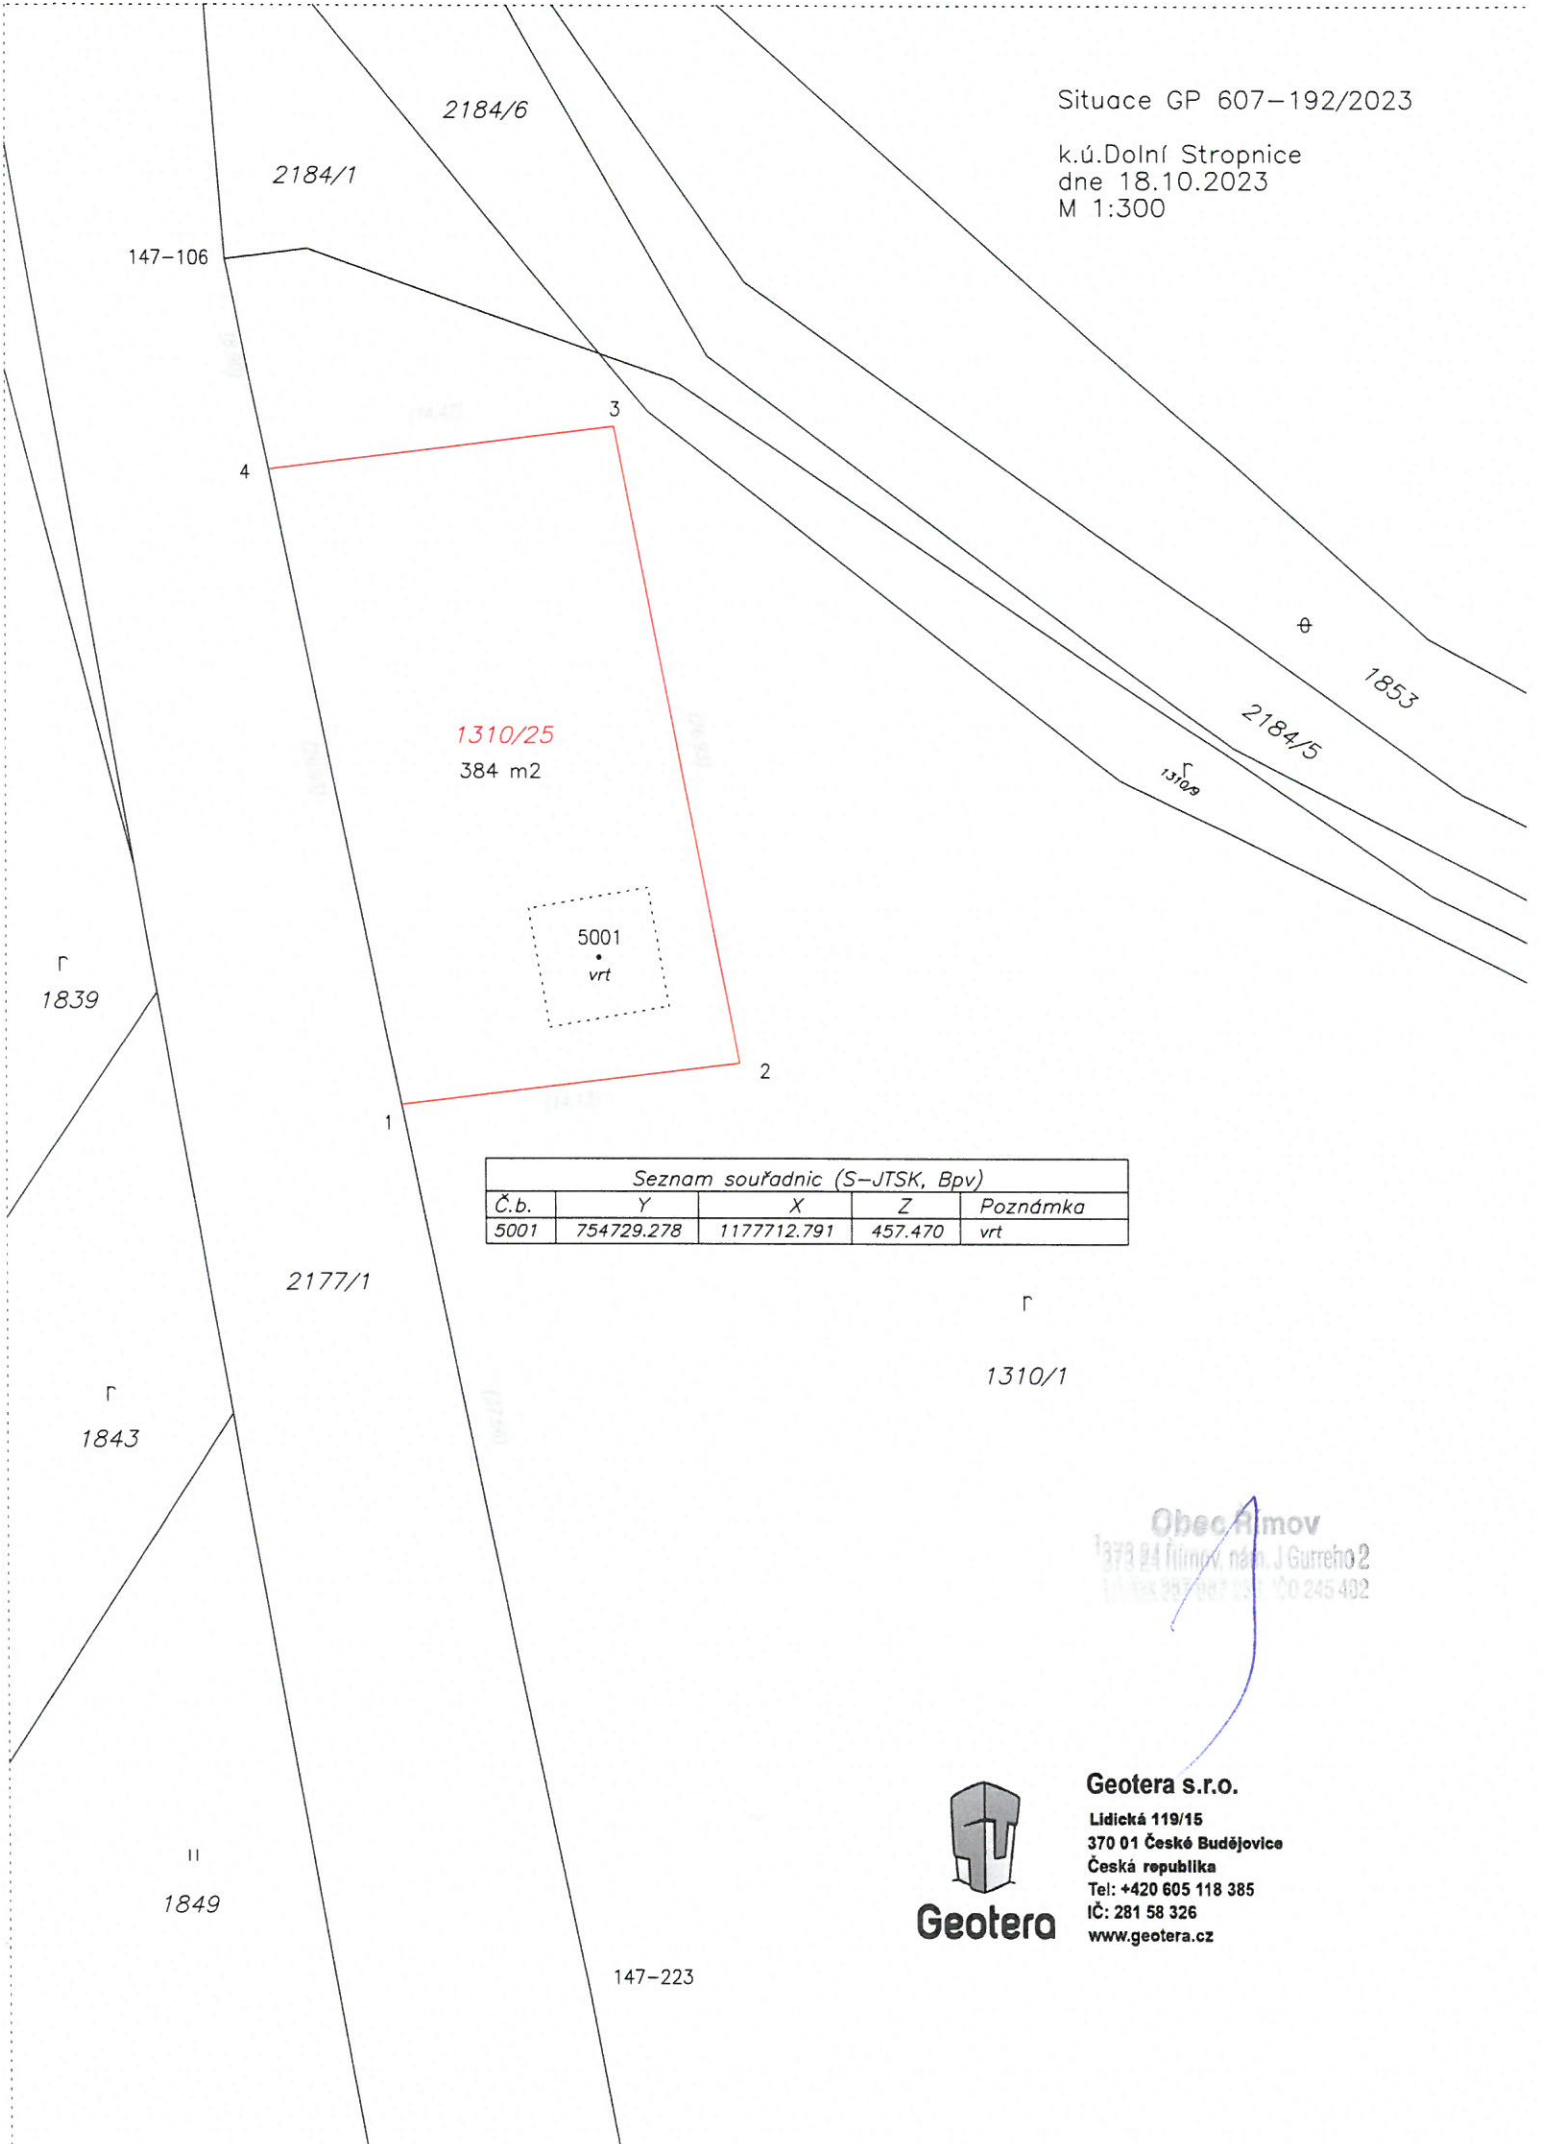

Situace GP 607-192/2023

k.ú. Dolní Stropnice
dne 18.10.2023
M 1:300

Seznam souřadnic (S-JTSK, Bpv)

Č.b.	Y	X	Z	Poznámka
5001	754729.278	1177712.791	457.470	vrt

Obec Rimov
1378 24 Rimov, nám. J. Gureňho 2
Tel: +420 385 967 231 Fax: +420 385 967 232

Geotera s.r.o.
Lidická 119/15
370 01 České Budějovice
Česká republika
Tel: +420 605 118 385
IČ: 281 58 326
www.geotera.cz