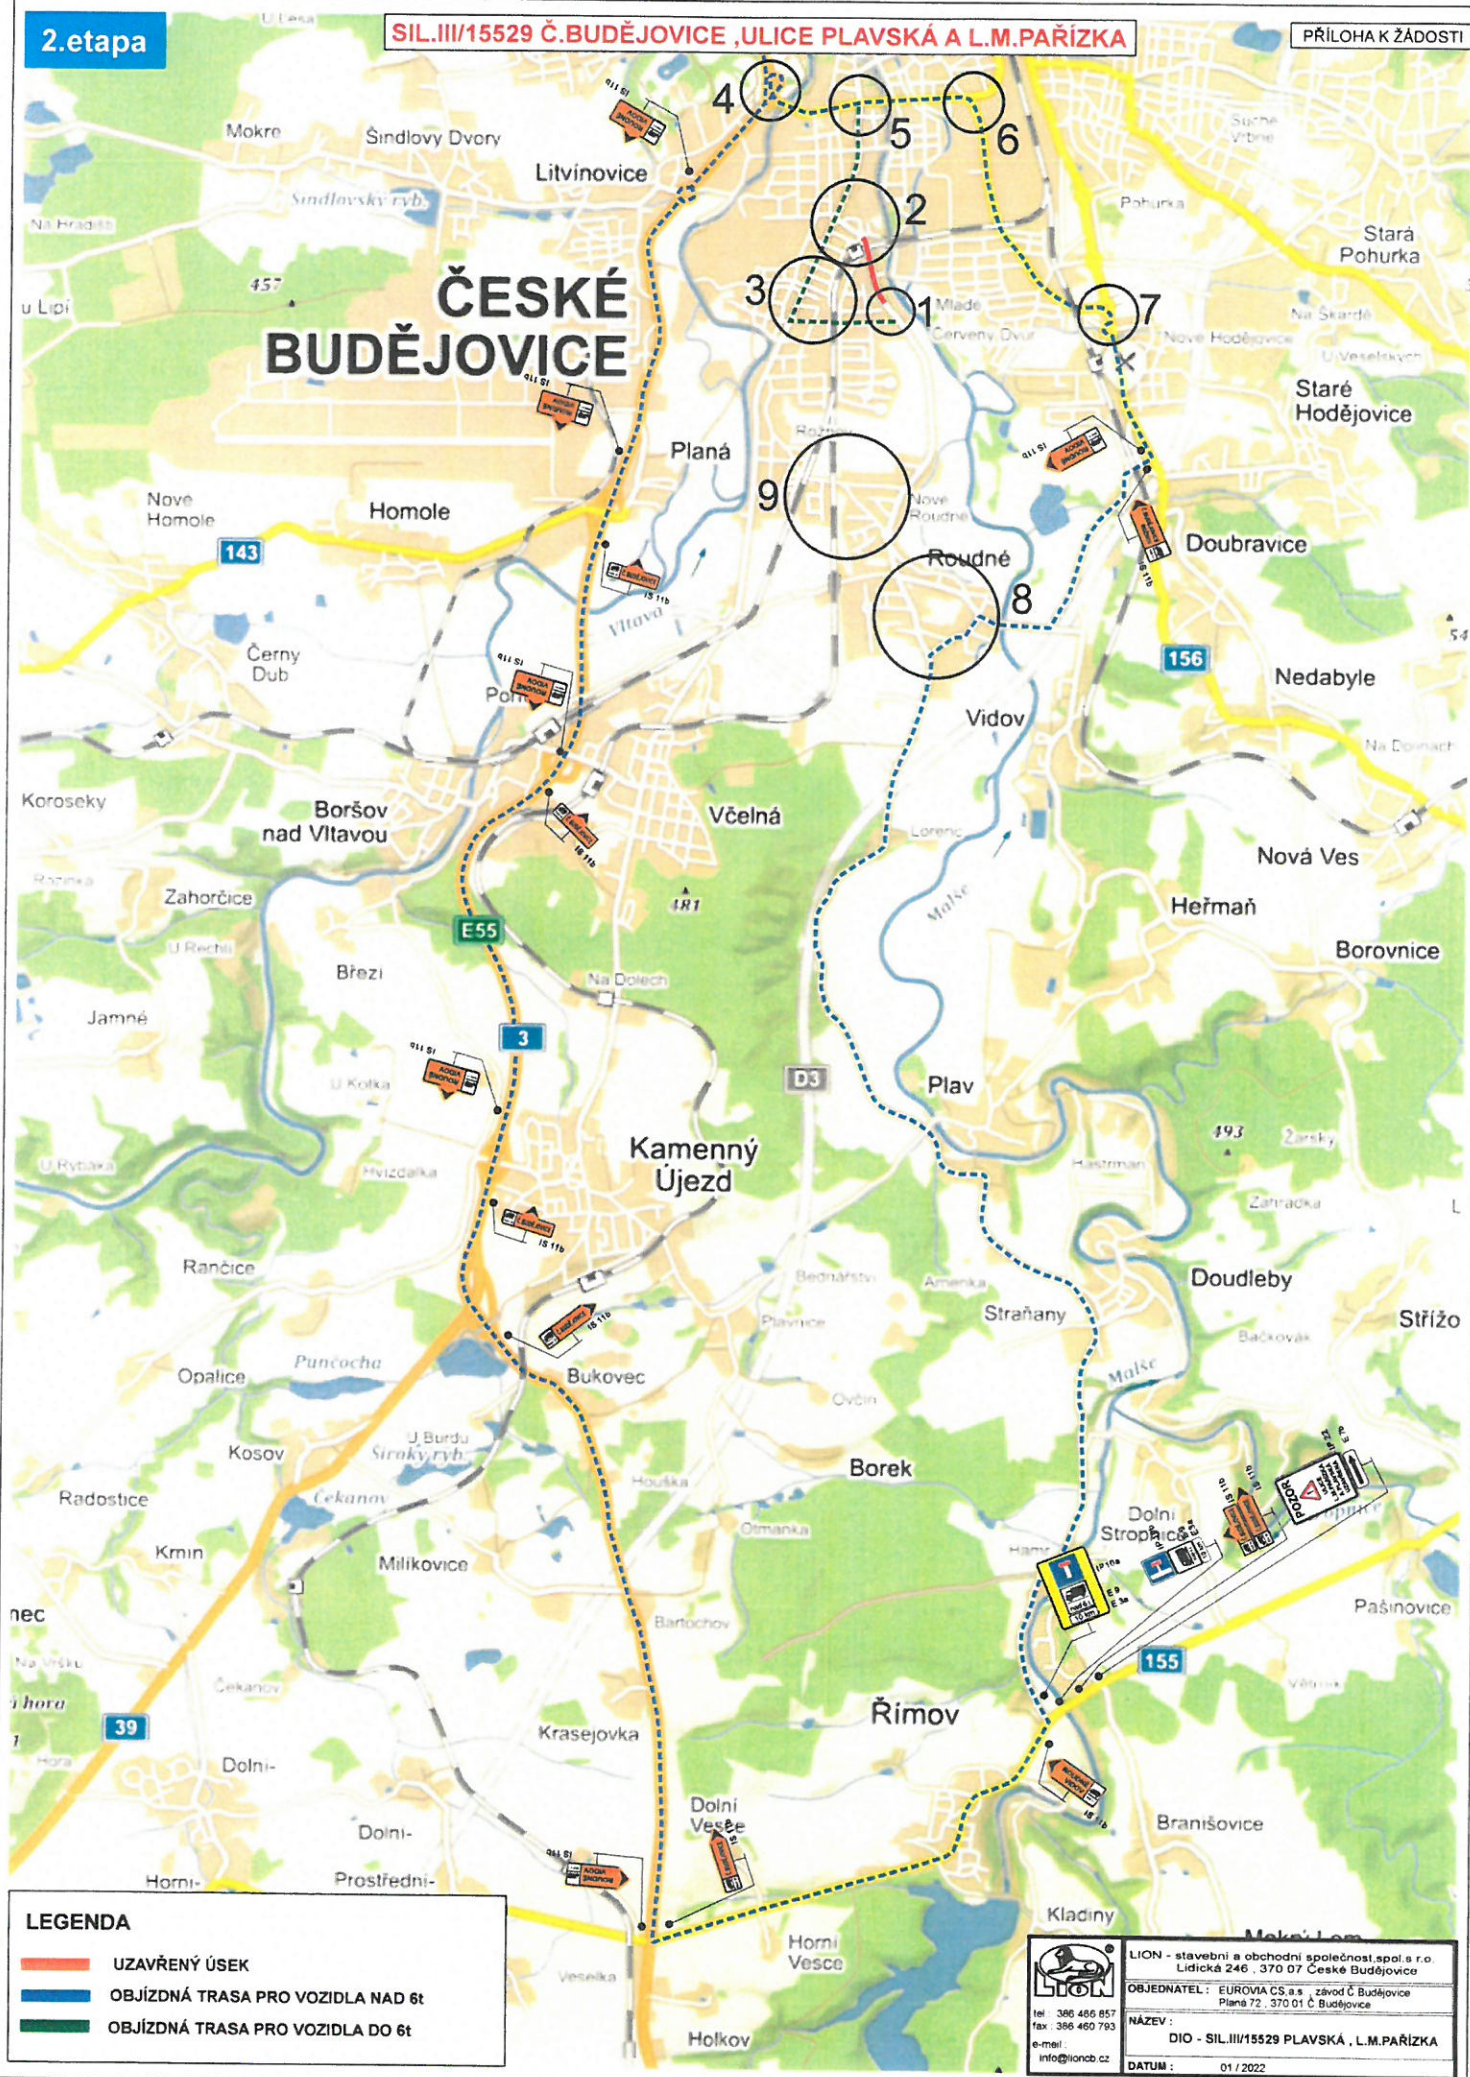

LEGENDA

- UZAVŘENÝ ÚSEK
- OBJÍZDNÁ TRASA PRO VOZIDLA NAD 6t
- OBJÍZDNÁ TRASA PRO VOZIDLA DO 6t

LION - stavební a obchodní společnost spol.s r.o.
Lidická 246 , 370 07 České Budějovice

OBJEDNATEL : EUROVIA CS a.s. závod Č. Budějovice
Pláná 72 , 370 01 Č. Budějovice

NÁZEV :
DIO - SIL.III/15529 PLYVSKÁ , L.M.PAŘIZKA

DATUM : 01 / 2022