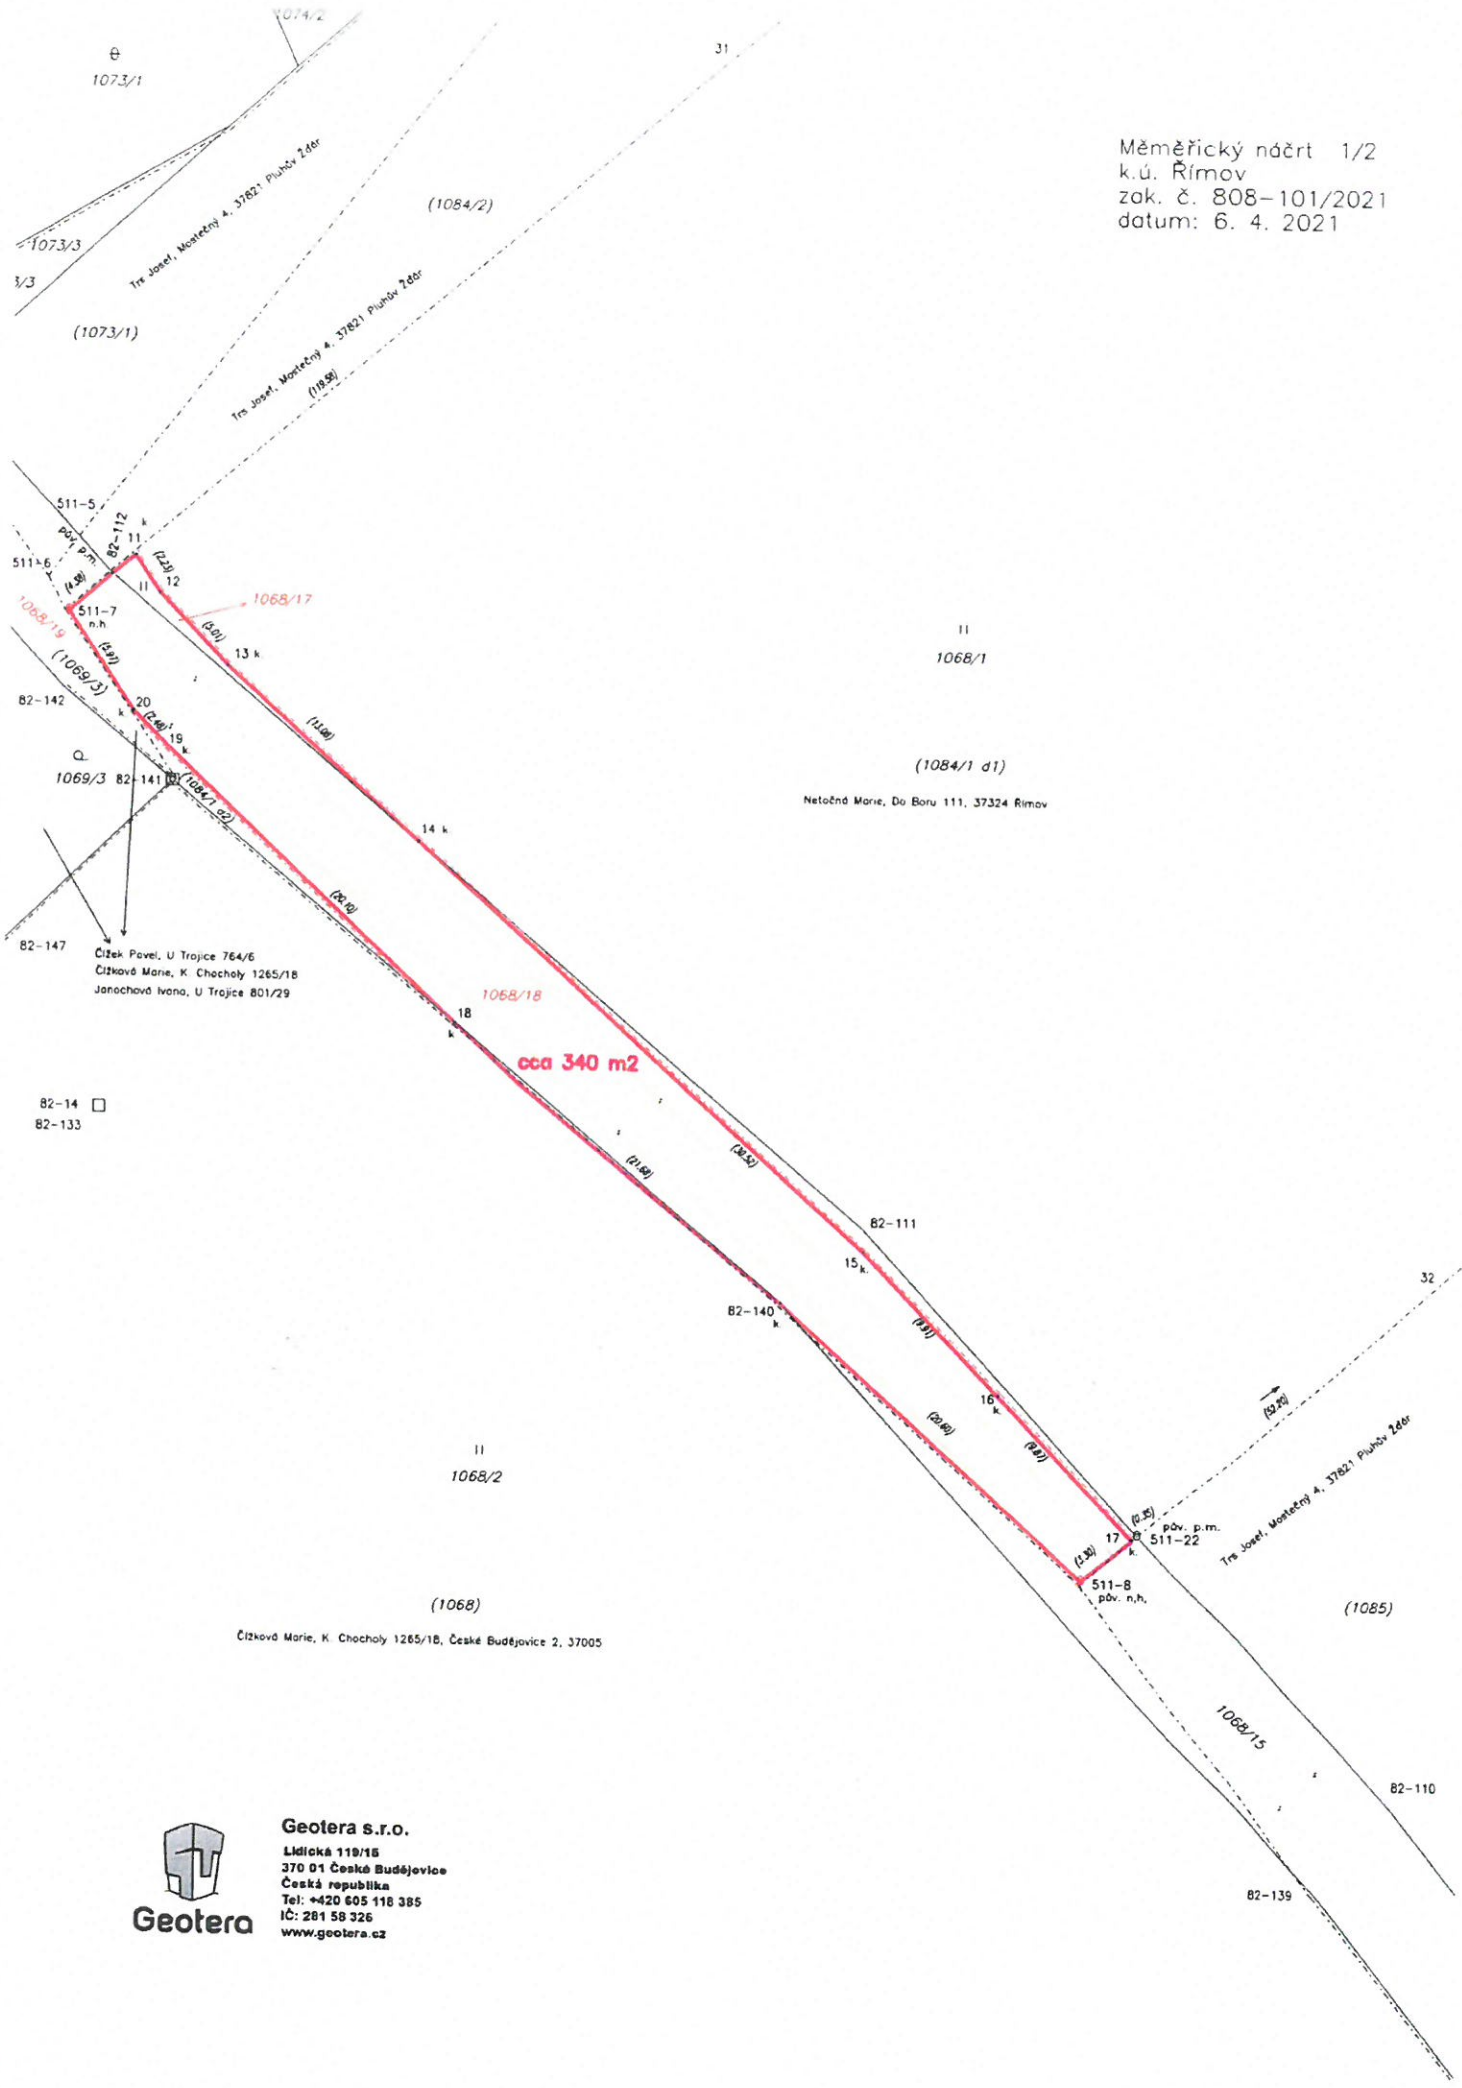

## SMĚNA POZEMKU

Obec Římov zveřejňuje podle paragrafu 39 odst. 1 zák. č. 128/2000 Sb., o obcích (obecní zřízení), ve znění pozdějších předpisů, **záměr směnít část z** parc.č. KN 1348/1 o v celkové výměře 263 m<sup>2</sup> k.ú. Římov, který je zapsán na LV č. 1 u Katastrálního úřadu pro Jihočeský kraj, katastrální pracoviště České Budějovice za část z parc.č.PK 1068/1 o výměře 340 m<sup>2</sup> dle geometrického náčrtu ze dne 6.4.2021 (zak.č. 808-101/2021)

Zveřejněno: 28.5.2021

Sňato: 14.6.2021

(prodej pozemku zveřejněn současně i na el. úřední desce obce Římov)  
příloha :snímky z katastru(geodetické zákresy) s vyznačením záměru

Měřický náčrt 1/2  
k.ú. Římov  
zak. č. 808-101/2021  
datum: 6. 4. 2021