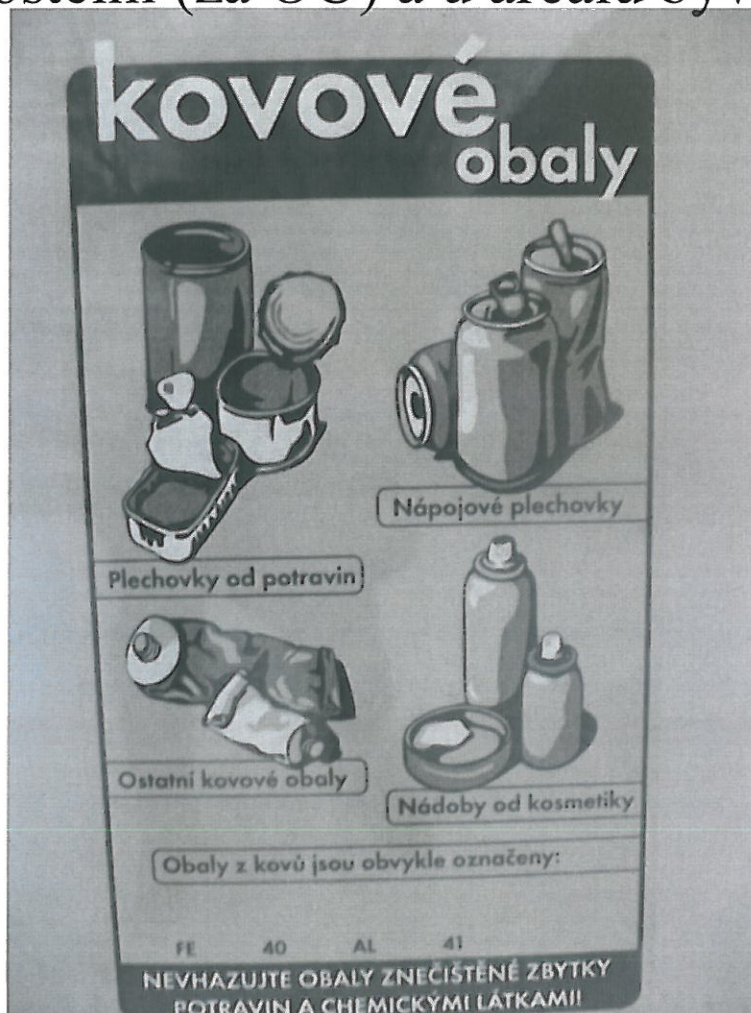

# KONTEJNER NA KOVY-OBALY-ŠEDÝ v ulici Kostelní (za OÚ) a u areálu bývalého ZD

**DO KONTEJNERU JE MOŽNO UKLÁDAT NÁPOJOVÉ OBALY, PLECHOVKY OD POTRAVIN, OSTATNÍ KOVOVÉ OBALY, NÁDOBY OD KOSMETIKY A OSTATNÍ DROBNÝ KOV DLE VELIKOSTI OTVORU.**