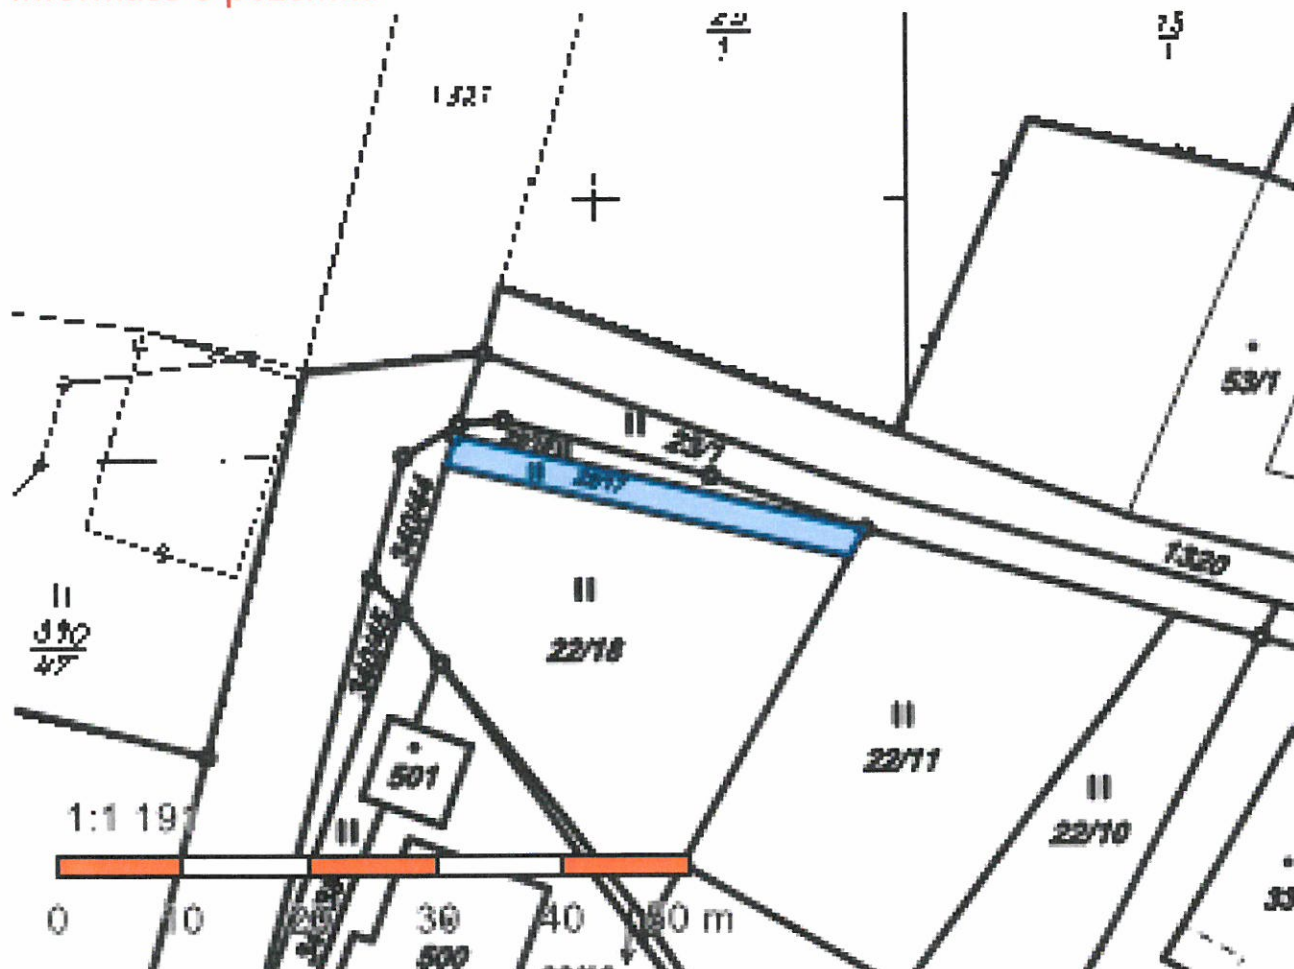

Jedná se obecní pozemek parc.č.22/1 o výměře 81 m² (zahradka) nacházející se v k.ú. Římov . Jedná se o pozemek , který se nachází v blízkosti rodinného domu žadatele a je součástí jeho zahrady.

Ing. Miroslav Slinták
starosta

Zveřejněno: 25.6.2018

Sňato: 10.6.2018

(prodej pozemku zveřejněn současně i na el. úřední desce obce Římov)

Informace o pozemku

Parcelní číslo:	22/17
Obec:	Římov [545007]
Katastrální území:	Římov [745723]
Číslo LV:	1
Výměra [m ²]:	81
Typ parcely:	Parcela katastru nemovitostí
Mapový list:	DKM
Určení výměry:	Graficky nebo v digitalizované mapě
Druh pozemku:	trvalý travní porost