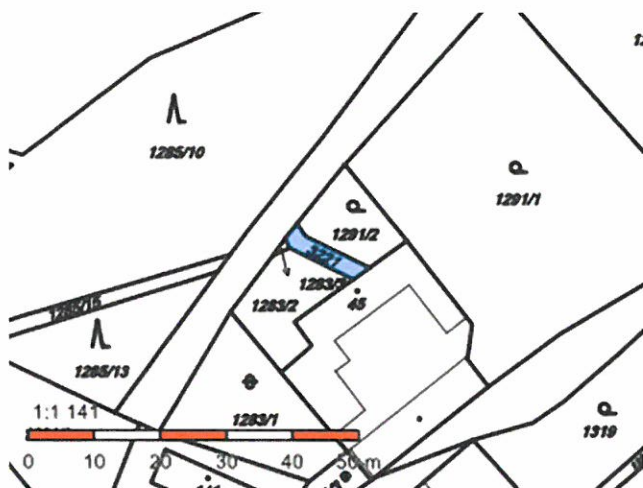

## PRODEJ POZEMKU

Obecní úřad Římov zveřejňuje podle zákona č. 128/2000 Sb., § 39, o obcích nabídku, odprodej pozemku z majetku obce Římov

Jedná se obecní pozemek parc.č.3221 o výměře 34 m<sup>2</sup> (ostatní plocha) nacházející se v k.ú. Branišovice u Říмова . Jedná se o pozemek , který se nachází mezi zahradami RD žadatele a i nadále bude sloužit jako zahrada.

# Informace o pozemku

Parcelní číslo: [3221](#)  
Obec: [Římov \[545007\]](#)  
Katastrální území: [Branišovice u Říмова \[745642\]](#)  
Číslo LV: [1](#)  
Výměra [m<sup>2</sup>]: 34  
Typ parcely: Parcela katastru nemovitostí  
Mapový list: DKM  
Určení výměry: Graficky nebo v digitalizované mapě  
Způsob využití: ostatní komunikace  
Druh pozemku: ostatní plocha  
[Sousední parcely](#)