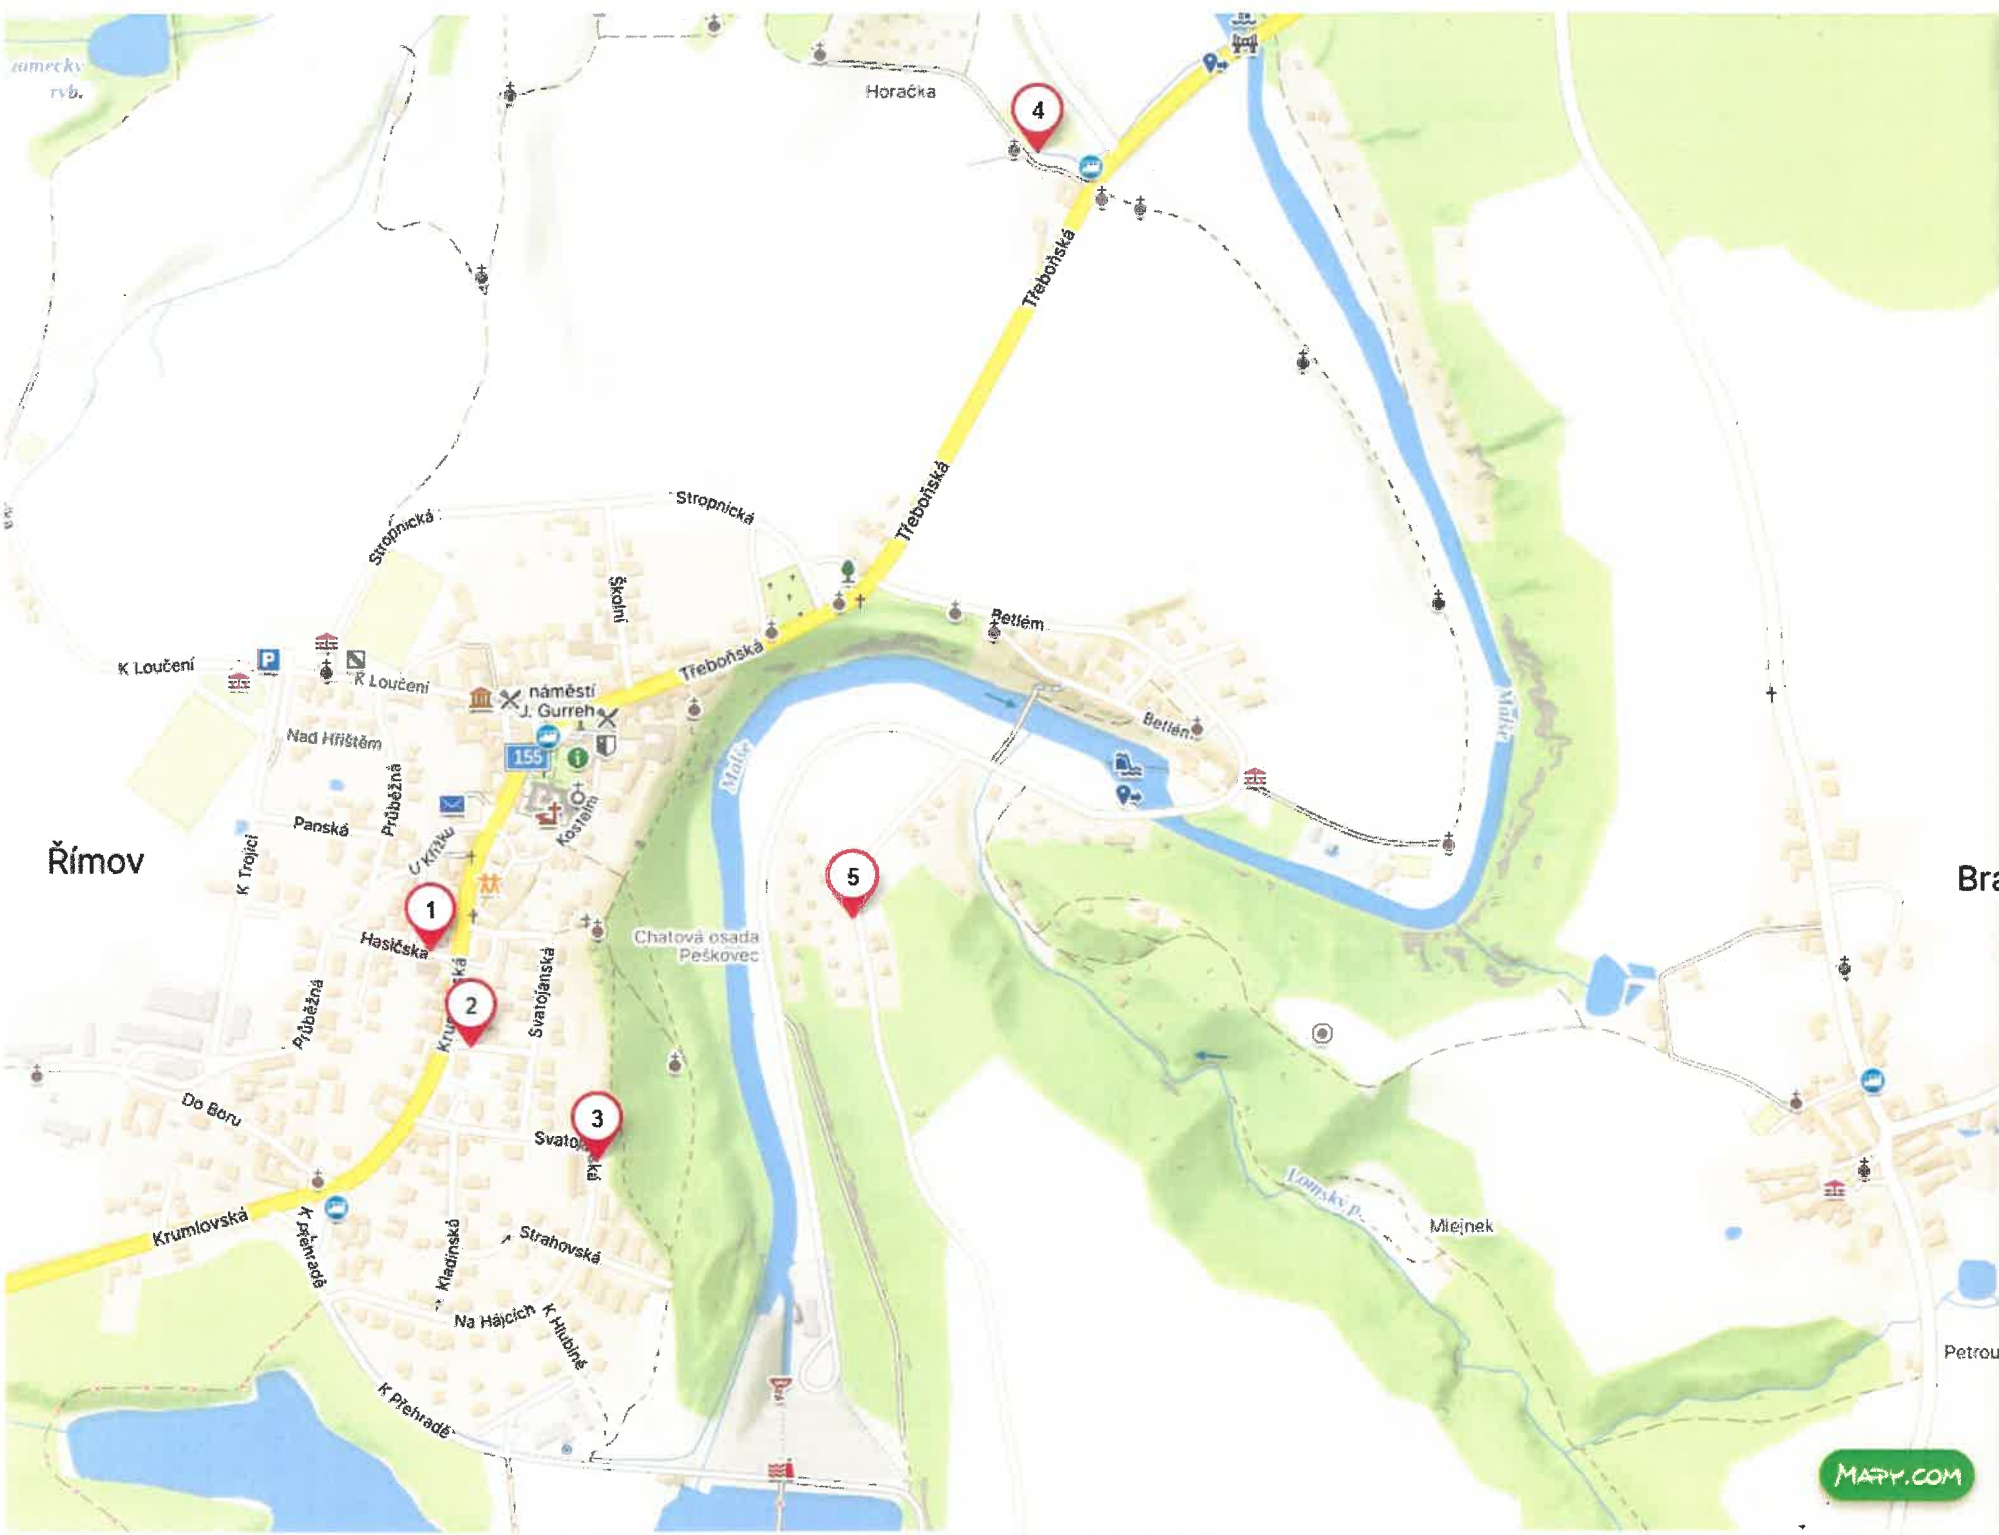

Hledání

Vlastní bo

Uložit

-  **Nový bc**
Hasičská
48.85481°
-  **Nový bc**
48°51'14.
48.85397°
-  **Nový bc**
Svatojans
48.85297°
-  **Nový bc**
48°51'42.
48.86183°
-  **Nový bc**
14°29'30.
48.85510°

MAPY.COM

Nápvěda Le
Problémy a příp

MAPY.COM